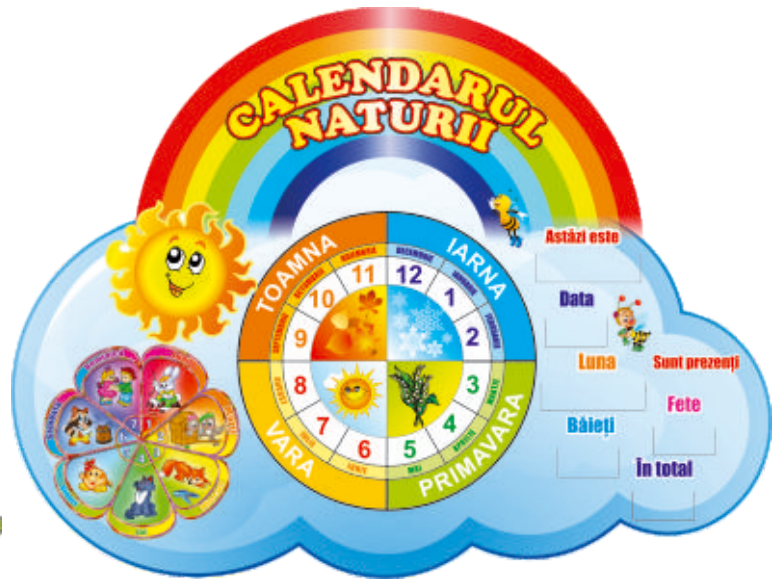

# Calendarul Naturii

CN

CN-20

(90cm x 80cm) - 800 lei

CN-21

(60cm x 80cm) - 600 lei

(60cm x 40cm) - 300 lei

CN-22