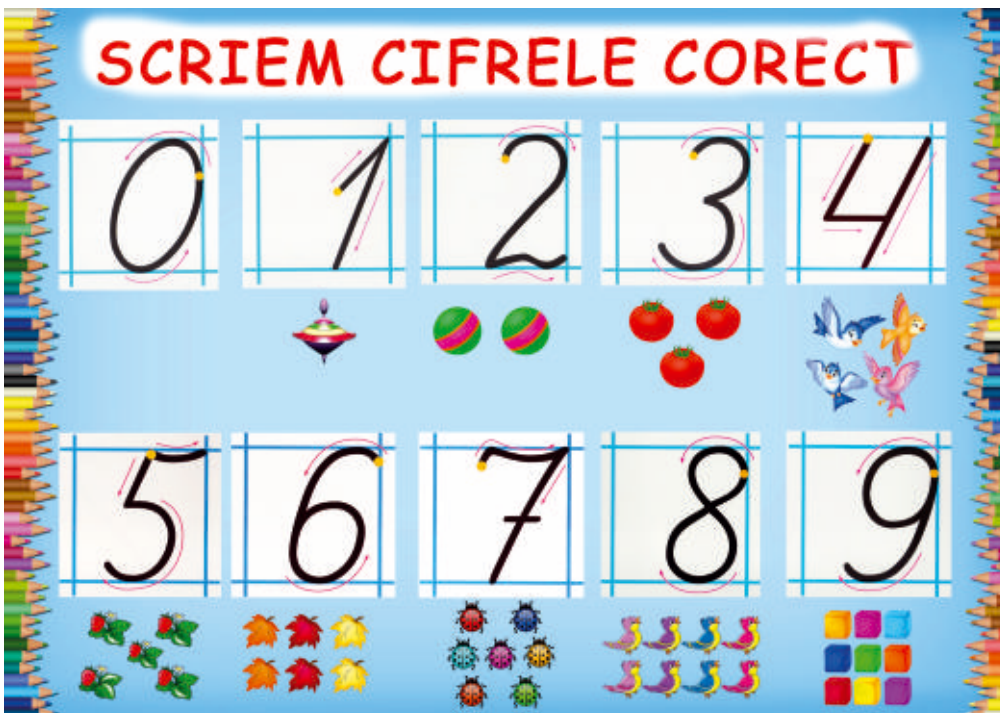

C-1

(120cm x 80cm) - 820 lei, (80cm x 60cm) - 400 lei
(60cm x 40cm) - 200 lei